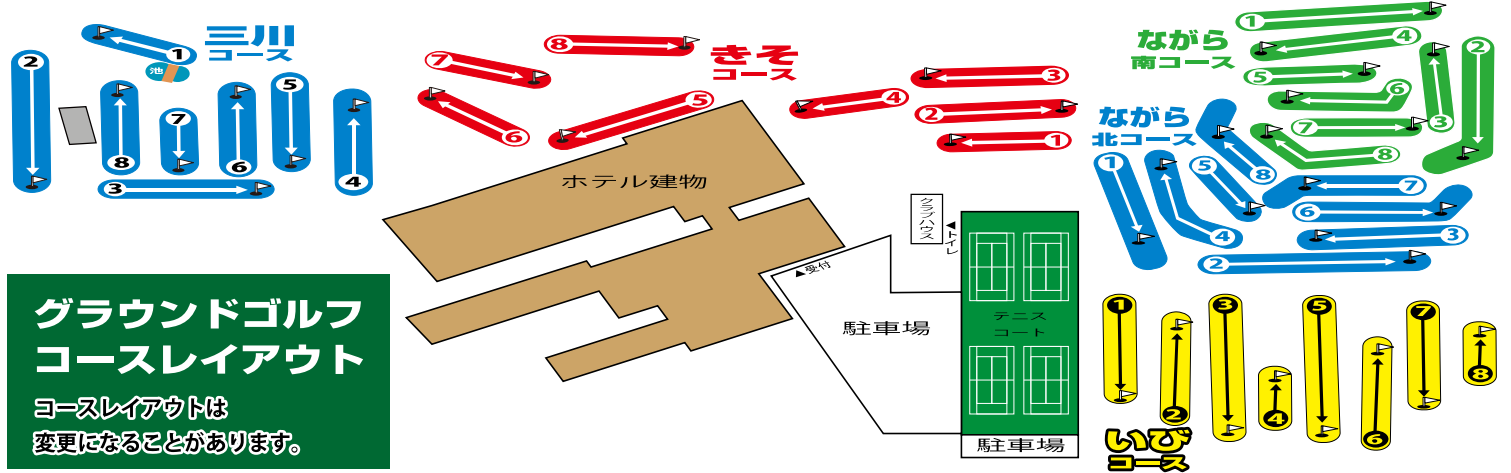

グラウンドゴルフで
まんぷくプラン

1泊3食付 **¥12,800**
1泊4食付 **¥14,100**
(入湯税別 210円)

- 特典
- 21名様以上1名様無料
 - カラオケ (2時間) 付
 - 宴会場使用料無料
 - ゲーム時お茶缶1本付
 - 景品プラン代行

ナトリウム塩化物泉
49°C 自家源泉

※交通費別途 ※ウィークデー限定 ※団体15名様以上のご利用に限りませ
※レストラン・ロビーでの表彰行為はできません ※荷物置用の部屋指定はできません

6月限定 1泊3食付 **¥10,800** 1泊4食付 **¥12,100** (入湯税別 210円)

グラウンドゴルフ
コースレイアウト
コースレイアウトは
変更になることがあります。

TEL. 0594-42-2661 FAX. 0594-42-3658
www.heartpia-onsen.com 〒511-1109 桑名市長島町松之木 604-2

天然温泉長島の **ニューハートピア温泉**
天然温泉ホテル長島